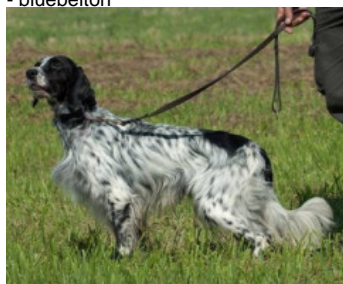

LEIOANDI VARAZZE

2019-07-25 (F) LOE 2486515
 Couleur : Blanco y negro (bluebelton)
[fiche affixe](#)

Père

NOLO DEL ZAGNIS

2012-07-05 (M)
 LOI LO12129055
 (CH GQ, CH IT, Camp. Ital. Lav. (CH T), Camp.
 Ripr., CH(I)B)
 - bluebelton