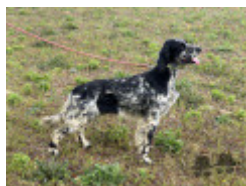

Mère <u>LEIOANDI KATTY</u> 2017-04-21 (F) LOE X - bluebelton	<u>OBAMA</u> 2011-10-10 (M) LOI LO1211394 (CH GQ, CH(ES)T) - lemon	<u>LIZ</u> 2002-07-12 (M) LOI LO02159874 (Ch. Ital. Lav., Ch. Int. Lav., Camp. Ripr.) - lemon	<u>AKIM</u> 2000-03-15 (M) LOI LO0088320 - lemon	
		<u>PERLA</u> 2006-05-02 (F) LOI LO06118813 (Ch. Int. Lav., Ch. Ital. Lav.) - tricolore	<u>JOESIANE</u> 2001-05-30 (F) LOI LO01128842 - lemon	<u>CERRO</u> 2000-04-10 (M) LOI LO0118650 - lemon
	<u>NEGRITA DI VAL DI CHIANA</u> 2010-03-16 (F) LOI LO10101049 - bluebelton	<u>KAPO</u> 2003-11-10 (M) LOI LO0439835 (Ch IT GQ) - bluebelton	<u>ASIA</u> 2002-10-17 (F) LOI LO0333107 - tricolore	<u>NERO</u> 1997-03-29 (M) LOI LO9817889 (Ch T, Ch GQ) - bluebelton
		<u>SIRYA</u> 2002-01-12 (F) LOI LO0263150 - tricolore	<u>KYBA</u> 1998-01-01 (F) LOI LO98118951 - lemon	<u>ENEA DELLA TORRE ANTICA</u> 1996-06-12 (M) LOI ST549296 - bluebelton
			<u>ZARA DELLA MARCIOLA</u> 1999-04-22 (F) LOI LO0024685 - bluebelton	

Eleveur : Leioandi
Sang italien (estimation) : 100 %
Estimation des points au pédigrée : 33

Note : les données ne sont pas garanties. Elles ont été entrées par les membres sans garantie d'exactitude.