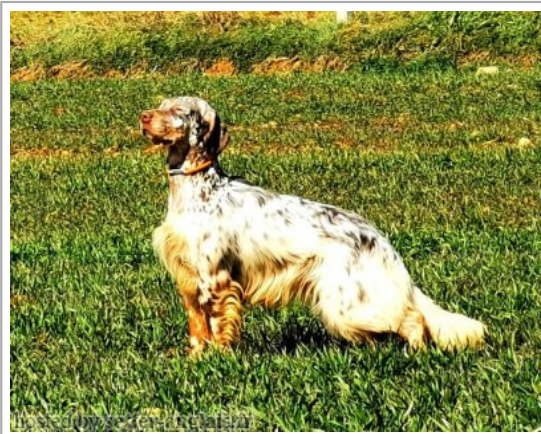

AGATHI

2019-03-15 (F)

Couleur : LIVER TRICOLOR (tricolore)

Père
ODO DEL DUDA
(M)

- ORANGE BELTON

CIELO SIRTOUF (M) BEK 084523
(CH(GR)GQ CHR.S.T) - White orange

KENNY (F) JR702908ES

BESINO'S PANTHOS 2007-08-15 (M)
BEK 075540 (CH GQ, CH IT) - bluebelton