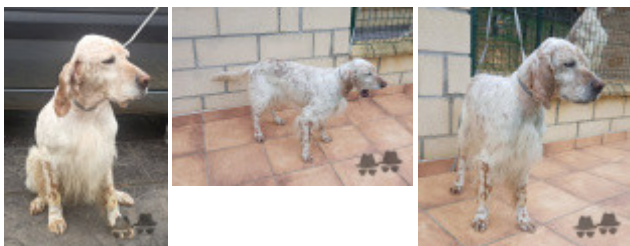

Sang italien (estimation) : 96 %
Estimation des points au pédigrée : 6

Taux de consanguinité (estimation) : 5.5 %

RADENTIS GIAN (3 X 3) : 0.033264
DUN DEL MESCHIO (5,6,6,7,7,8 X 5,5,6,7,7,8,8,8) : 0.012665
DECOR LOT (4 X 4,7,7,7) : 0.002930
LEM DEL RESEGONE (6,6,7,7 X 7,8,8) : 0.001465
PEG (5 X 6) : 0.000977
BRUNA DELLA MARCIOLA (6,7 X 7,7,8) : 0.000671
CRISMANI OLAF (6,7,7,8,8 X 6,6,7,7,8,8) : 0.000610
ARTU (7,8 X 6,8) : 0.000458
DAGA (6,7,8 X 6) : 0.000366
MERA DELL ORSONE (6,7 X 8) : 0.000183
VIMON REVEL (7,8 X 7,7) : 0.000183
CRISMANI DIK (7,7,8 X 7) : 0.000183
RAYMOND'S PRINCE (7,8 X 7) : 0.000183
VAVA DEL TIDONE (8,8 X 7,8,8,8) : 0.000183
ALMAR DARMA (7,8,8,8 X 7,7,8) : 0.000153
TRUEBA DELLA FAGIANA (7,8,8,8 X 7,7,8) : 0.000153
MISS 3 DELLE VALLATE (8 X 6,7) : 0.000122
BRILL 2 DEL ROVERE (7,8,8 X 7,7,8,8,8) : 0.000122
AMBRA DEL DIANELLA (6 X 8) : 0.000122
DERK (7 X 8) : 0.000061
BRICK DEL ROVERE (8 X 8,8) : 0.000031
DERNA DEL CANSIGLIO (8 X 8,8) : 0.000031

Note : les données ne sont pas garanties. Elles ont été entrées par les membres sans garantie d'exactitude.