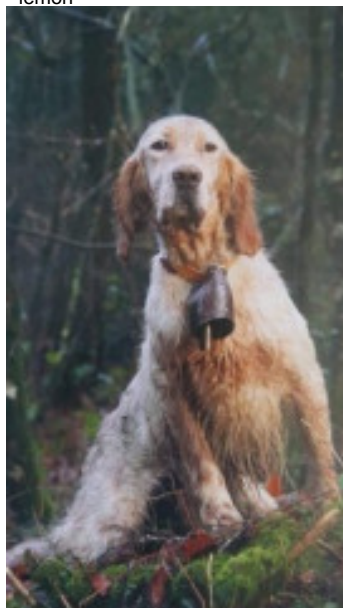

RIMA DU VOL DE LA FRESNAYE

2020-11-04 (F) LOF 271566/55328

Couleur : Noi. Mar.Fau. PBl.Env.Mou. (tricolore)

[fiche affixe](#)

Père
HUGH II DE L'ECHO DE LA FORET
 2012-06-08 (M)
 LOF 222626/37691
 (TR CH.T. CH-FTP CHITF CHCFR CH-FGT TRGQ)
 - lemon