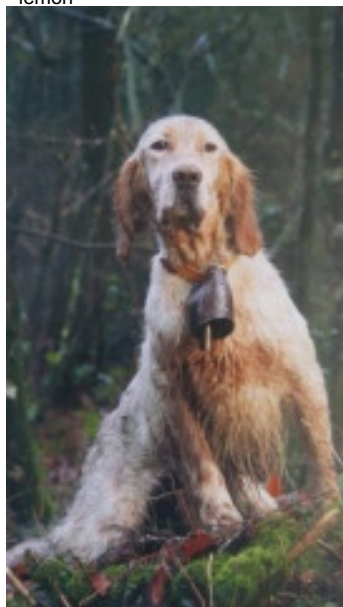

REXY DU VOL DE LA FRESNAYE

2020-11-17 (M) LOF 271567/46583
Couleur : Noï. PBl.Env.Mou. (bluebelton)
[fiche affixe](#)

Père
HUGH II DE L'ECHO DE LA FORET
2012-06-08 (M)
LOF 222626/37691
(TR CH.T. CH-FTP CHITF CHCFR CH-FGT TRGQ)
- lemon