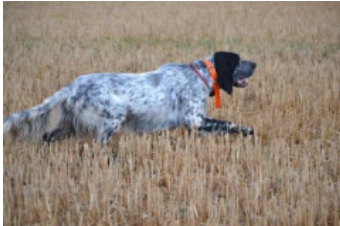

STELLA DES MIROIRS DE HAUTE SEVE

2021-02-06 (F) LOF 271467/55376

Couleur : Noi.PBl.Env (bluebelton) / Dyspl. : B
[fiche affixe](#)

hosted by setter-anglais.fr

Père

OPIMUM DE FEUNTEUN BLEIS

2018-02-08 (M)

LOF 254372/43370

(TAN, TR, TR GQ, CH IT, CH NE, CH EN)

- bluebelton

HARPER DE BÉHIGO 2012-01-12
(M) LOF 220125/37326 (TR CH-FTP
CH-FGT CH.T. TRGQ CHITF) - bluebelton

FLORA DE LA TOUR MADELOC
2010-10-07 (F) LOF 213075/42683
(CH IT, TR) - bluebelton

USSAN DU MAS D'EYRAUD
2003-10-21 (M) LOF 173466/28517
(CHGQ TRGQ CHITF) - lemon

EVA DE BÉHIGO 2009-09-21 (F) LOF
206713/40860 (TR) - bluebelton

CHAM DU VAL DU RUTH 2007-01-09
(M) LOF 189877/31382 (CHGQ-CHITF
-ChFV -VOF/FTP -TRGQ) - lemon

**BOHEME DE L'OREE DU BOIS
BECASSES** 2006-06-28 (F) LOF
188159/36230 (TR, CH P, CH T) -
bluebelton

FIERO 1996-08-10
(M) LOI ST551356
(CHGQ, Ch ITF, Ch IB, Ch
ITT) - lemon

**ROMANCE DU VAL
DU RUTH**
2000-05-10 (F) LOF
153660/28766 (Ch P)
- lemon

VOLE DE CAZAQUS
2004-05-01 (M) LOF
176024/28582 (CH.T.
-CHP -CHA -VOF/FTA
-TR) - lemon

ULMA DE BÉHIGO
2003-01-03 (F) LOF
170367/33004 (TR) -
bluebelton

KAPO' 2003-11-10
(M) LOI LO0439835
(Ch IT GQ) - bluebelton

**ROSENN DU MAS
D'EYRAUD**
2000-05-29 (F) LOF
154091/28767 (Ch GQ)
- lemon

**TIM DE ROCHE
VILAINE** 2002-02-06
(M) LOF
163324/27344 (CH P,
TR GQ) - bluebelton

**UNE BELLE DE
L'OREE DU BOIS
BECASSES**
2003-07-01 (F) LOF
171912/33599 (TR, CH
P, CH T) - bluebelton