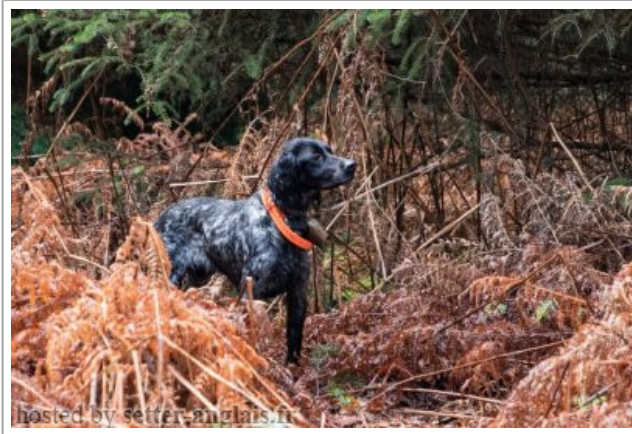

**STELLA DES MIROIRS DE HAUTE SEVE**

2021-02-06 (F) LOF 271467/55376

Couleur : Noi.PBl.Env (bluebelton) / Dyspl. : B  
[fiche affixe](#)

hosted by setter-anglais.fr

Père

**OPIMUM DE FEUNTEUN BLEIS**

2018-02-08 (M)