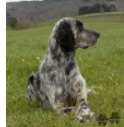

[RADENTIS OSLO](#) 2003-02-18 (M)
LOF 175114/27644 (CH.T. -CHP -CHA
-CHIB -CHCS -TR) - bluebelton