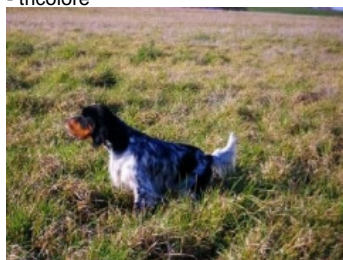

MAÏA DE LA HÊTRAIE POURPRE

2016-06-25 (F) LOF 246977
Couleur : Fau.PBl.Env. (lemon)
[fiche affixe](#)

hosted by [setter-anglais.fr](#)

Père
[HEROSS DE LA CROIX SAINT VICTOIRE](#)
2012-05-14 (M)
LOF 221796/37576
- tricolore