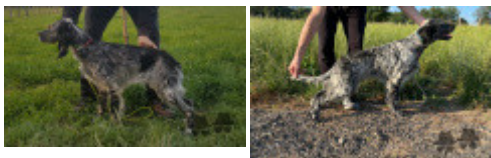

Eleveur : Iñaki Basañez / Propriétaire : Adrián Lorenzo
Sang italien (estimation) : 95 %
Estimation des points au pédigrée : 18

Taux de consanguinité (estimation) : 8.3 %

NEGRITA DI VAL DI CHIANA (3 X 2) : 0.063599
KAPO' (4,5 X 3) : 0.007812
ARNO (6,8 X 4,5) : 0.003662
NERO (5,6,6,7 X 4) : 0.002930
NEGUS (6,7,7,8,8,8 X 5,6) : 0.001587
DECOR LOT (8,8,8 X 7,7,8,8,8,8,8,8) : 0.000549
RADENTIS SBRANCO (7 X 5) : 0.000488
RADENTIS BORG (7,8,8 X 6) : 0.000366
RADENTIS GIAN (8,8,8 X 7,7) : 0.000305
VANGOGH DELL'AD MONTES (6,7,8 X 5) : 0.000244
ROVAL MOZART (7,7 X 6) : 0.000244
ODE DEL SOLE (8 X 5) : 0.000244
LEM DEL RESEGONE (8 X 7,7,7,8,8) : 0.000122
STAR (8 X 6) : 0.000122
DEM (8,8,8 X 8) : 0.000092
AKIM (8,8 X 7) : 0.000061
MERA DELL ORSONE (8 X 7,7) : 0.000061
OLAF DEI TRE PONTI (8 X 7,8) : 0.000031
HALOA DELLA VECCHIA IRLANDA (8 X 6,7,8) : 0.000031

Note : les données ne sont pas garanties. Elles ont été entrées par les membres sans garantie d'exactitude.