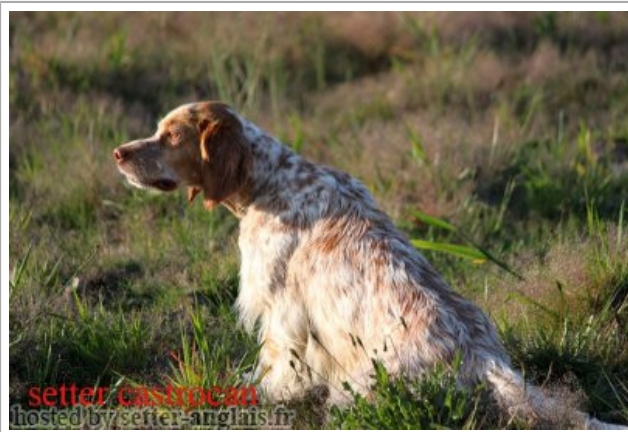

**ALESIA DE L'EL BALDIO**

2007-11-10 (F) LOE 1771016  
 Color: BLANCO Y NARANJA (lemon)  
 Kennel

Father  
**VOLCAN DE L'EL BALDIO**  
 (M)  
 LOE 1449000  
 (TrGB(E.08))

**RADENTIS D'ESPANA** 1995-05-22  
 (M) LOE 990823 (Ch IT B, Ch GQ) -  
 lemon