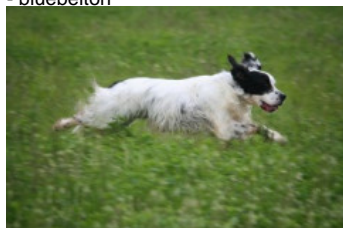

LEYA DELLA BASSANA

2019-04-21 (F) LOI LO19102699
 Couleur : Blanco y negro (bluebelton)
[fiche affixe](#)

hosted by setter-anglais.fr

Père
[KALIF DELLA BASSANA](#)
 2010-01-04 (M)
 LOI LO1027179
 (CH(I)B, Ch. Ital. Lav.)
 - bluebelton