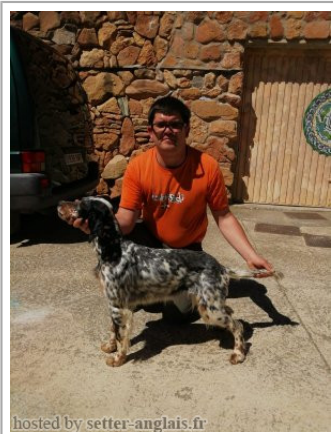

**MOSTITXUALDE OFFROAD**

2018-10-01 (F) LOE 2451299  
Couleur : Tricolor (tricolore)  
[fiche affixe](#)

Père  
**DJANGO DEL ENIGMA DEL BOSQUE**  
2017-06-02 (M)  
LOE 2387497  
(P.A.N - Top 10 jovenes promesas setter club 2019)  
- lemon