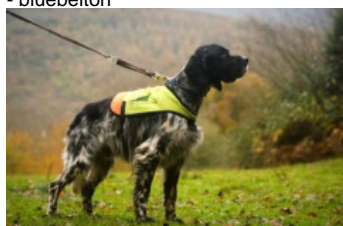

KINA DE LA ARMIÑEN

2020-04-29 (F) LOE 2525478
Couleur : Blanco y naranja (lemon)
[fiche affixe](#)

Père
OLAF REINA DEL PIRINEO
2015-08-12 (M)
LOE 2283352
(Vencedor XIV Máster CCBP)
- bluebelton

VIB DE LA MAZORRA (M) LOE
1485115 (TrPR(E.07), TrCp(E.08)) - liver