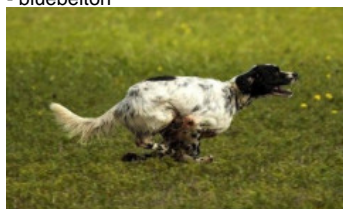

MENDI D'HERGARAI

2016-05-31 (M) LOF 245080/45660
Couleur : Noi.Mar.Fau.PBl.Env (tricolore)
[fiche affixe](#)

Père
LEIOANDI CIRO
2009-07-01 (M)
LOE 1896997
(CH GQ)
- bluebelton

DENDABERRI JAI 2007-03-12 (M)
LOE 1704343 (TrCP, TrPR, TrBC) -
bluebelton