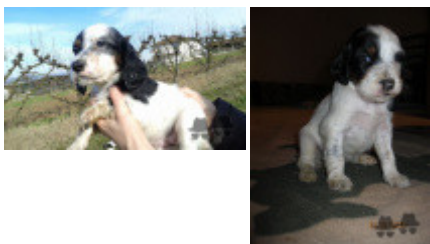

Eleveur : CARA NELLY
Puce : 250268731286845
Sang italien (estimation) : 71 %
Estimation des points au pédigrée : 22

Taux de consanguinité (estimation) : 1.1 %

DUN DEL MESCHIO (7,7,8,8,8,8 X 6,6,6,7,7,8,8) : 0.005127
DEM (7,7 X 5,7) : 0.001221
LEM DEL RESEGONE (6,7,7,7,8,8,8 X 8,8,8) : 0.001129
BOI (5 X 6) : 0.000977
DECOR LOT (7 X 5,7,7) : 0.000732
LIU DI VERONELLO (7 X 5) : 0.000488
MUR (7 X 6) : 0.000244
ARTU (8,8 X 7) : 0.000122
NILLO DEL BOCIA (8,8 X 6) : 0.000122
IAN DU BEC ÉTOILE (8 X 6) : 0.000122
CRISMANI DIK (8 X 8,8) : 0.000061
JIMMY DU BOIS BEULANT (8 X 7) : 0.000061
JOKER DU MONT BILY (8 X 7) : 0.000061
URSIN DE RIADE (8 X 8) : 0.000031
ROMANCE DE RIADE (8 X 8) : 0.000031
MISS 3 DELLE VALLATE (8 X 8) : 0.000031
ALMAR ORION (8 X 8) : 0.000031
VAVA DEL TIDONE (8 X 8) : 0.000031

Note : les données ne sont pas garanties. Elles ont été entrées par les membres sans garantie d'exactitude.