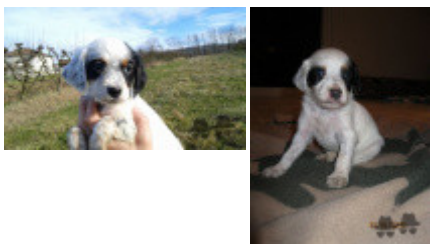

Eleveur : CARA NELLY
Puce : 250268731286823
Sang italien (estimation) : 71 %
Estimation des points au pédigrée : 22

Taux de consanguinité (estimation) : 1.1 %

DUN DEL MESCHIO (7,7,8,8,8,8 X 6,6,6,7,7,8,8) : 0.005127
DEM (7,7 X 5,7) : 0.001221
LEM DEL RESEGONE (6,7,7,8,8,8 X 8,8,8) : 0.001129
BOI (5 X 6) : 0.000977
DECOR LOT (7 X 5,7,7) : 0.000732
LIU DI VERONELLO (7 X 5) : 0.000488
MUR (7 X 6) : 0.000244
ARTU (8,8 X 7) : 0.000122
NILLO DEL BOCIA (8,8 X 6) : 0.000122
IAN DU BEC ÉTOILE (8 X 6) : 0.000122
CRISMANI DIK (8 X 8,8) : 0.000061
JIMMY DU BOIS BEULANT (8 X 7) : 0.000061
JOKER DU MONT BILY (8 X 7) : 0.000061
URSIN DE RIADE (8 X 8) : 0.000031
ROMANCE DE RIADE (8 X 8) : 0.000031
MISS 3 DELLE VALLATE (8 X 8) : 0.000031
ALMAR ORION (8 X 8) : 0.000031
VAVA DEL TIDONE (8 X 8) : 0.000031

Note : les données ne sont pas garanties. Elles ont été entrées par les membres sans garantie d'exactitude.