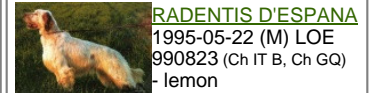

ECORA DE PIEDRALLADA
 2001-06-22 (F) LOE 1259878 (PAN) - lemon

RADENTIS D'ESPANA
 1995-05-22 (M) LOE 990823 (Ch IT B, Ch GQ) - lemon

BONI DE PIEDRALLADA
 1998-06-14 (F) LOE 1037734 - lemon

<p>Mère BRAÑA DE PUENTEARIAS 2016-06-24 (F) LOE 2329251 - bluebelton</p>	<p>JAI (M) LOE 5533636</p> 	<p>DENDABERRI JAI 2007-03-12 (M) LOE 1704343 (TrCP, TrPR, TrBC) - bluebelton</p> 	<p>PALAZIENSIS RAMBO 1999-11-01 (M) LOI LO0060896 (Ch W0F/ICH, IT T, ITF, Camp. Tr. (Ch GQ), CH(ES)T, CH(GB)T) - lemon</p>	
	<p>ARA DE PUENTEARIAS 2010-06-26 (F) LOE 1976044 - tricolore</p>	<p>ZICA 2006-06-08 (F) LOE 1645687 - lemon</p> 	<p>UMBLANA DEL CAVALDROSSA 2000-06-01 (F) LOI LO0336882 - bluebelton</p>	<p>TITO 1998-06-08 (M) LOE 1109111 (TrGB(E.02)) - lemon</p>
	<p>MOKO DE LA RIVERA DEL CEA 2002-12-17 (M) LOE 1387689 (TrCP(E.06), TrPR(E.06)CHITc(07),CH.E cp(08)CH PSS) - lemon</p> 	<p>PEKIN DE LA PLUME DU PÉVÈLE 1999-08-04 (M) LOE 1161116 - bluebelton</p>	<p>ROSY (F) LOE 1245110</p>	<p>NASKA DE PLAYABARRI (F) LOE 1039079</p>
	<p>DISAL DE PLAYABARRI dit TEKA 2008-05-11 (F) LOE 1822957 - bluebelton</p>	<p>EUSKAL ZAR (M) LOE 1203361</p>	<p>RAXA DE PLAYABARRI (M) LOE 1257360</p>	