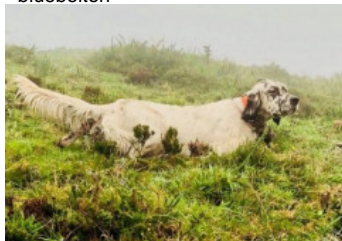

OR DE LA BARRERA

2019-02-15 (M) LOE 2460666

Couleur : Blanco y negro (bluebelton) / Dyspl. : A
[fiche affixe](#)

Père
IURI
2015-03-03 (M)
LOI LO1570550
- bluebelton

VARASCHIN'S MOZART 2008-02-05
(M) LOI LO0921806 (Camp. Tr. (Ch GQ)) -
bluebelton