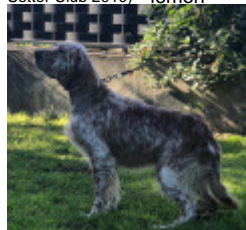

DENDABERRI XAMARA

2020-11-28 (F) LOE 2555177
Couleur : Blanco y naranja (lemon)
[fiche affixe](#)

Père
DENDABERRI USAIN
2017-05-12 (M)
LOE 2388121
- lemon

BUHO DEL ALTO PAS 2009-04-02
(M) LOE 1871491 (Ganador PAN Nacional
Setter Club 2010) - lemon

DENDABERRI NEULA 2011-10-29 (F)
LOE 2075622 - lemon

GIBELTARIK CHESTER 2001-11-05
(M) LOE KGC02202 (Ch GQ) - lemon

IRA DE PIEDRALLADA 2005-04-13
(F) LOE 1543735 - bluebelton

RADENTIS ZUM 2002-07-08 (M) LOI
LO02161851 (Camp. Tr. (Ch GQ), Camp.
Int. Lav., Camp. Ital. Lav.) - lemon