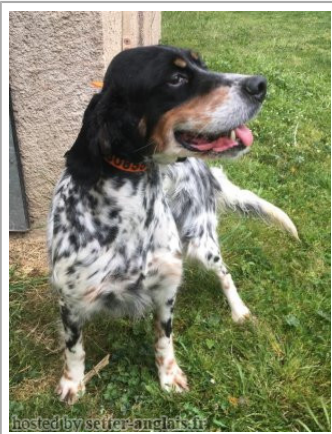

MEL DE LA CASA DE VALL

2014-03-31 (F) LOE 2226023
Couleur : Tricolor (tricolore)
[fiche affixe](#)

<p>Père LEKY DE LA CASA DE VALL (M) LOE 1476182</p>	<p>DELAN DE LARRAÑAZUBI (M) LOE</p> 	<p>HERIC ALESS SETTER (M) LOE</p>	 <p>ARNO 1988-04-17 (M) LOI ST374735 (Ch. Int. Lav., Camp. Ripr., Ch. Ital. Lav.) - lemon</p>	
	<p>KEY DE LA CASA DE VALL (F) LOE 1271516</p>	<p>LAK DE LARRAÑAZUBI (M) LOE 815173 - bluebelton</p> 	<p>LOC DE LARRAÑAZUBI (F) LOE 787490</p>	<p>DEA 1998-01-18 (F) LOI LO98144349 - bluebelton</p>  <p>GOD DE LA PIERRE-PEZE 1991-03-22 (M) LOE 554493 (TR) - tricolore</p> <p>CARDA DE LARRAÑAZUBI 1996-08-08 (F) LOE 325111</p>  <p>GOD DE LA PIERRE-PEZE 1991-03-22 (M) LOE 554493 (TR) - tricolore</p> <p>HAIZU DE LARRAÑAZUBI (F) LOE 532925</p> <p>inconnu</p> <p>inconnu</p>
<p>Mère XINA DE LA CASA DE VALL (F) LOE 2004203</p> 	<p>NES DE LARRAÑAZUBI (M) LOE 1054829</p> 	<p>LAC DE LARRAÑAZUBI (M) LOE 787487</p>	 <p>GOD DE LA PIERRE-PEZE 1991-03-22 (M) LOE 554493 (TR) - tricolore</p> <p>CARDA DE LARRAÑAZUBI 1996-08-08 (F) LOE 325111</p>  <p>GOD DE LA PIERRE-PEZE 1991-03-22 (M) LOE 554493 (TR) - tricolore</p> <p>DUNA DE LARRAÑAZUBI (F) LOE 0364077</p>	
	<p>CARLA DU VAL DE L'AGLY 2007-07-08 (F) LOF 193486 - lemon</p>	<p>VANNI DE L'EL BALDIO 2004-04-03 (M) LOF 179424/28541 - lemon</p> 	<p>KAI DE LARRAÑAZUBI (F) LOE 0710001</p>	 <p>RADENTIS D'ESPANA 1995-05-22 (M) LOE 990823 (Ch IT B, Ch GQ) - lemon</p> <p>ROSY (F) LOE 1245110</p>
		<p>YEDRA DE L'EL BALDIO 2005-08-15 (F) LOF 188282/35207 - lemon</p>		 <p>TRIKI DE L'EL BALDIO (M) LOE 1314003 (TrGB(E.05)) - lemon</p> <p>VALONA DE L'EL BALDIO (F) LOE 1449002</p>