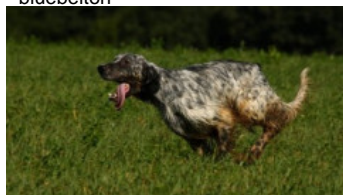

**GARFIELD DU FLAIR AU VENT**

2011-06-20 (M) LOF 217923  
Couleur : Noï. PBI.Env.Mou. (bluebelton)  
[fiche affixe](#)

hosted by setter-anglais.fr

Père

**EPAIR DE L'ECHO DE LA FORET**

2009-06-20 (M)  
LOF 203978/34180  
(TR)  
- bluebelton