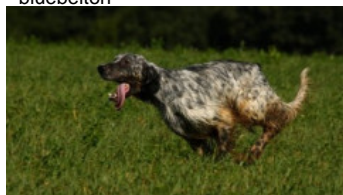

GITANE DU FLAIR AU VENT

2011-06-20 (F) LOF 217926/42928
 Couleur : Noi. Mar.Fau. PBl.Env.Mou. (tricolore)
[fiche affixe](#)

hosted by setter-anglais.fr

Père

EPAIR DE L'ECHO DE LA FORET

2009-06-20 (M)
 LOF 203978/34180
 (TR)
 - bluebelton