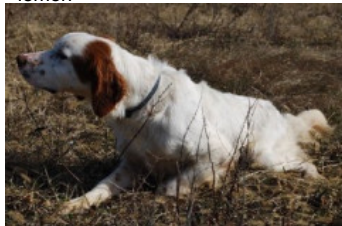

GLOCK DE CANTE PARDIGAOU

2011-05-21 (M) LOF 218627/37737
Couleur : Fau. PBl.Env.Tru. (lemon)
[fiche affixe](#)

Père
ANJOU DE LA PASSEE DE L'EPERON
2005-06-05 (M)
LOF 181170/029629
(CH T, Tr GQ)
- lemon

VASS DE LA PASSEE DE L'EPERON
2004-03-05 (M) LOF 174988/28539
(TR CHP CHITF) - lemon