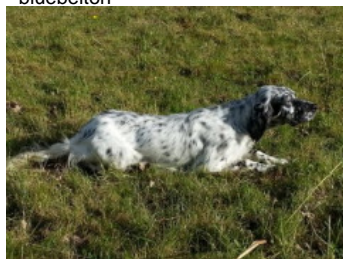

SYLKA DU SUD TOURAINE

2021-05-04 (F) LOF 272759
 Couleur : Fau. PBl.Env.Tru. (Iemon)
[fiche affixe](#)

Père
IXOS DU PARC DES CHAUMES
 2013-09-18 (M)
 LOF 231586/39561
 (TR TRGQ)
 - bluebelton

VEGA 2005-11-14 (M) LOI
 LO0669697 (Ch GQ) - lemon