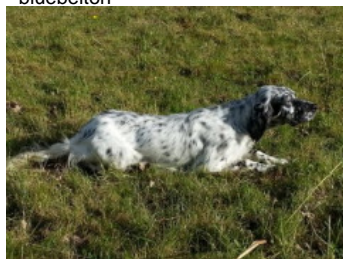

SIRIUS DU SUD TOURAINE

2021-05-04 (M) LOF 272757
 Couleur : Noï. PBl.Env.Mou. (bluebelton)
[fiche affixe](#)

Père
IXOS DU PARC DES CHAUMES
 2013-09-18 (M)
 LOF 231586/39561
 (TR TRGQ)
 - bluebelton

VEGA 2005-11-14 (M) LOI
 LO0669697 (Ch GQ) - lemon