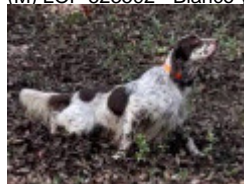

GLORIA DO MATALOT

2020-02-22 (M) 577604
Couleur : BRANCO E PRETO
[fiche affixe](#)

hosted by setter-anglais.fr

[LITTO DO ALLMANSUR](#) 2015-09-02
(M) LOP 523592 - Blanco y Marron

Père
[NOLO DOS VENTOS DE MIRAMAR](#)
2017-10-08 (M)
LOP 549337
- bluebelton

[LOLITA DA CARBALLEIRA](#)
2015-03-21 (F) LOE 2251552 -
bluebelton

[RADENTIS PIRLO](#) 2009-06-12 (M)
LOI LO106020 (Ch P) - bluebelton

[GISTREDO UNEA](#) 2013-02-15 (F)
LOE 2198975 - Blanco y Marron

[RADENTIS INDIO](#)
2006-01-12 (M) LOI
LO0653000 - lemon