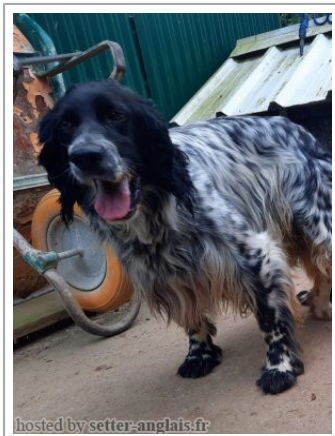

**IMAN DE SERRA-SUEVE**

(M) LOE 2370675  
[fiche affixe](#)

hosted by setter-anglais.fr

Père  
**CACO DE EL ARCO IRIS**  
 2012-06-15 (M)  
 LOE 2109385  
 - bluebelton

**ARI DE L'ECHO DE LA FORET**  
 2005-09-04 (M) LOE 1627059 -  
 tricolore

**DIVA DE BASATXU llamada LOLA**  
 2009-01-12 (F) LOE 1872170 - lemon

**OURAI DE L'ECHO DE LA FORET**  
 1998-03-02 (M) LOF 141973/23012  
 (CHA -TR) - tricolore

**SAÏDA DE L'ECHO DE LA FORET**  
 2001-07-01 (F) LOF 160674/30214  
 (CH A, CH CS) - lemon