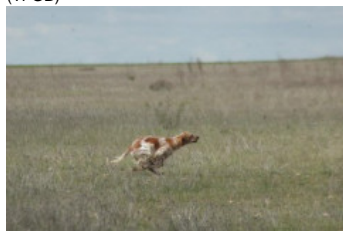

UNICO LOIDIKO

(M) LOE
Couleur : Blanco y naranja (lemon)
[fiche affixe](#)

hosted by setter-anglais.fr

Père
EUSKITZE IMOLA
2009-07-24 (M)
LOE 1883317
(Tr GB)

RADENTIS ZUM 2002-07-08 (M) LOI
LO02161851 (Camp. Tr. (Ch GQ), Camp.
Int. Lav., Camp. Ital. Lav.) - lemon