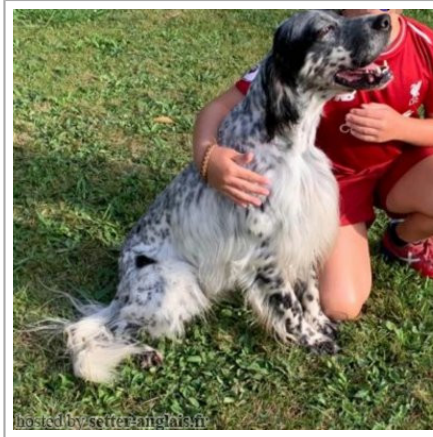

**JERÓNIMO I DE EL ARCO IRIS llamada THOR**

2016-04-20 (M) LOE 2306027  
 Couleur : Blanco negro (bluebelton)  
[fiche affixe](#)

<p>Père  <a href="#">CACO DE EL ARCO IRIS</a>        2012-06-15 (M)        LOE 2109385        - bluebelton</p> 	<p><a href="#">ARI DE L'ECHO DE LA FORET</a>        2005-09-04 (M) LOE 1627059 -        tricolore</p> 	<p><a href="#">OURAL DE L'ECHO DE LA FORET</a>        1998-03-02 (M) LOF 141973/23012        (CHA -TR) - tricolore</p> 	<p><a href="#">IBOS DU VAL BARREAU</a>        1993-08-20 (M) LOF        120246/17836 (TR,        CH A) - tricolore</p> 
<p><a href="#">DIVA DE BASATXU llamada LOLA</a>        2009-01-12 (F) LOE 1872170 - lemon</p> 	<p><a href="#">SAÏDA DE L'ECHO DE LA FORET</a>        2001-07-01 (F) LOF 160674/30214        (CH A, CH CS) - lemon</p> 	<p><a href="#">LIDER DE PLAYABARRI dit LEADER</a>        1996-11-01 (M)        LOE 856545 (Ch A,        Ch T, Tr GQ) - lemon</p> 	<p><a href="#">IENA DE L'ECHO DE LA FORET</a> 1993-04-24        (F) LOF 117867/21315        (Ch A) - lemon</p> 
		<p><a href="#">CIRQ</a> (M) LOE 1859398 - tricolore</p>	<p><a href="#">NADE DE L'ECHO DE LANVAUX</a> 1997-04-14        (F) LOF 138295/26034        (TR, CH A, CH T) - lemon</p> 
		<p><a href="#">VALKIRIA DE SUSTRAI</a> (F) LOE        1545125</p> 	<p><a href="#">ZICO DELADERCHI</a>        2002-07-14 (M) LOI        LO02149935 - lemon</p> 
			<p><a href="#">DIDA</a> 1979-03-17 (F) LOI ST149227 -        bluebelton</p>
			<p><a href="#">PALAZIENSIS RAMBO</a>        1999-11-01 (M) LOI        LO0060896 (Ch WOF/CH, IT T,        ITF, Camp. Tr. (Ch GQ), CH(ES)T,        CH(GB)T) - lemon</p> 
			<p><a href="#">THELMA DE SUSTRAI</a> (F)</p>