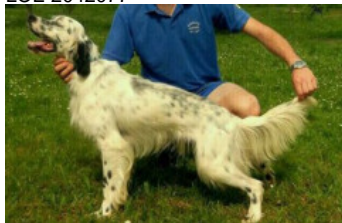

POTXOLO DE BASATXU

(M) LOE 2220567
Couleur : Blanco y negro (bluebelton)
[fiche affixe](#)

Père
HOBBY DEL ALTO FUME
2011-07-21 (M)
LOE 2042077

RENO DOZIERI 2006-07-27 (M) LOE
1883420 - bluebelton

BACO 2003-08-18 (M) LOI
LO03159103 - bluebelton