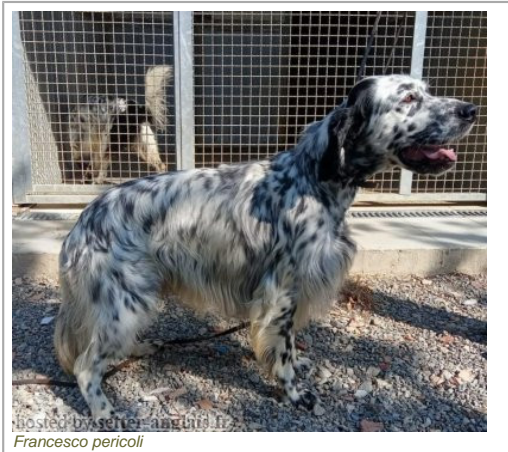

BRUNELLO DEL DIANELLA

2019-10-31 (M) LOI LO203457
 Couleur : Noi.PBl.Env (bluebelton)
[fiche affixe](#)

<p>Père FURIO DELL'AD MONTES 2015-07-09 (M) LOI LO15142676 - bluebelton</p> 	<p>NOAH 2012-10-23 (M) LOI LO1358027 - bluebelton</p> 	<p>FIGO 2001-09-08 (M) LOI LO0219830 - bluebelton</p>	<p>ROMARIO DEL DIANELLA 1997-11-15 (M) LOI LO9877646 (Camp. Tr. (Ch GQ), C. Int. Lav., C. Ital. Lav.) - bluebelton</p>
	<p>MOON 2013-07-13 (F) LOI LO13132851 - lemon</p>	<p>FURORE CORALLINE 2006-05-01 (F) LOI LO06130213 - lemon</p>	<p>CHEYENNE 1997-10-01 (F) LOI LO9871488 - bluebelton</p>
		<p>RAIANO MORENO 2003-08-31 (M) LOI LO047288 (Camp. Tr. (Ch GQ)) - tricolore</p> 	<p>DINO 2003-06-24 (M) LOI LO03155462 (Camp. Tr. (Ch GQ)) - tricolore</p>
		<p>TESS 2010-06-02 (F) LOI LO10139740 - lemon</p>	<p>FURORE AUBRI 2003-01-18 (F) LOI LO0343712 - bluebelton</p>
			<p>RAIANO DIOR 2001-01-19 (M) LOI LO0187664 - liver</p> 
			<p>LUJBOR EDY 2000-01-18 (F) LOI LO0054228 - liver</p>
			<p>RAIANO TINTORETTO 2006-05-02 (M) LOI LO0750636 - lemon</p> 
			<p>GIADA 2006-05-01 (F) LOI LO0740449 - lemon</p>