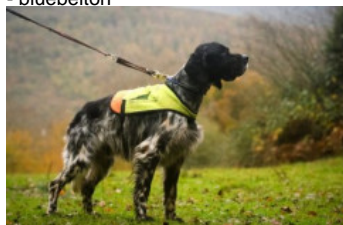

HELEN DE VILLACARMAGO

2020-08-30 (F) LOE 2540711
 Couleur : Blanco y negro (bluebelton)
[fiche affixe](#)

VIB DE LA MAZORRA (M) LOE
 1485115 (TrPR(E.07), TrCp(E.08)) - liver

Père
OLAF REINA DEL PIRINEO
 2015-08-12 (M)
 LOE 2283352
 (Campeón Absoluto XIV Máster CCBP)
 - bluebelton