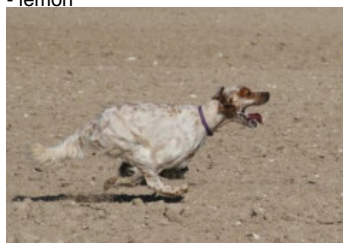

SICILIA'S BIANCA

(F) VDH/DESZ11/1068
Couleur : Orange Belton / Dyspl. : A
[fiche affixe](#)

hosted by setter-anglais.fr

Père
GLAUKOS
2007-11-07 (M)
LOSH1030174
(CH GQ, CH IT)
- lemon

FILS DE CORIAM 2006-05-26 (M)
1001110 - bluebelton