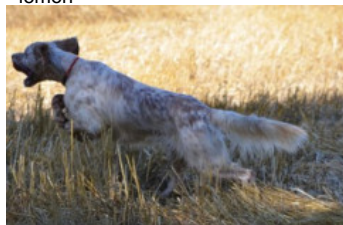

**STELLA DE NEYANC**

2021-05-02 (F) LOF 272921  
 Couleur : Noï. PBl.Env.Mou. (bluebelton)  
[fiche affixe](#)

Père  
**MASSKO DE NEYANC**  
 2016-05-08 (M)  
 LOF 244480/42593  
 (TR)  
 - lemon

**HARPER DE BÉHIGO** 2012-01-12  
 (M) LOF 220125/37326 (TR CH-FTP  
 CH-FGT CH.T. TRGQ CHITF) - bluebelton