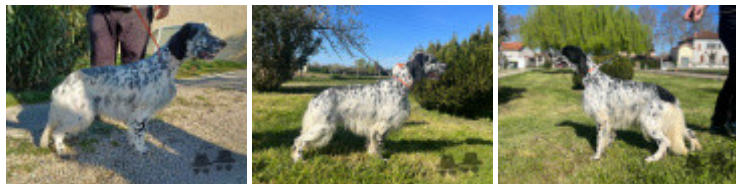

Note : les données ne sont pas garanties. Elles ont été entrées par les membres sans garantie d'exactitude.