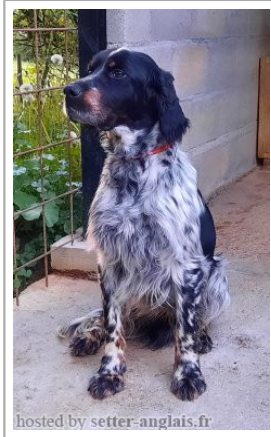

**NANO DE LA POVIXA llamada SUA**

2021-05-29 (M) LOE  
[fiche affixe](#)

hosted by setter-anglais.fr

<p>Père  <b>TILO DE ZUBIALDE</b>            2009-09-20 (M)            LOE 1924929            - bluebelton</p>  <p><b>ZUBIALDE</b></p>	<p><b>TILO</b> (M) LOE 1268843</p>	<p><b>MAMBO</b> (M) LOE 941203</p>	 <p><b>EUSKITZE DAMBA</b> (M)            LOE 577594</p>
<p>Mère  <b>KANPOGANE HAIZE</b>            2015-06-01 (F)            LOE 2273033            - tricolore</p> 	<p><b>UDA DE ZUBIALDE</b> (F) LOE 1712795</p>	<p><b>SATI</b> (F) LOE 652370</p>	<p><b>OREKA EIXA</b> (F) LOE 546186</p>  <p><b>KANPOGANE CAY</b> (M)            LOE 346122</p>
	<p><b>KANPOGANE YANKI</b> (M) LOE 1641353 - tricolore</p> 	<p><b>LAC DE LARRAÑAZUBI</b> (M) LOE 787487</p>	<p><b>GOD DE LA PIERRE-PEZE</b>            1991-03-22 (M) LOE 554493 (TR) - tricolore</p> 
	<p><b>FANI DE SALLOBENTE</b> (F) LOE 1530762</p> 	<p><b>DENDABERRI GOLOSA</b> (F) LOE 1512402</p>	<p><b>CARDA DE LARRAÑAZUBI</b>            1996-08-08 (F) LOE 325111</p>  <p><b>DUSO DELLA GEMINIOLA</b>            1997-06-03 (M) LOI ST561722 (Camp. Tr. (Ch GQ)) - bluebelton</p>
		<p><b>KANPOGANE SEI</b> (M) LOE 1331490</p> 	<p><b>DENDABERRI ELBA</b> (F) LOE</p>  <p><b>KANPOGANE NAIK</b> (M) LOE 984110</p>
		<p><b>KANPOGANE NEUS</b> (F) LOE 984112</p> 	<p><b>KANPOGANE PEPSI</b> (F) LOE 1229347</p>  <p><b>KANPOGANE HUR</b> (M) LOE - bluebelton</p>
		<p><b>KANPOGANE POL</b> 1999-08-08 (M) LOE 1179674 - bluebelton</p> 	<p><b>KANPOGANE GARBI</b> 1996-08-08 (F) LOE 476824 - bluebelton</p>  <p><b>KANPOGANE HUR</b> (M) LOE - bluebelton</p>
		<p><b>PANA</b> (F) LOE 1206396</p> 	<p><b>KANPOGANE GARBI</b> 1996-08-08 (F) LOE 476824 - bluebelton</p>  <p><b>JEN DE PLAYABARRI</b> (M) LOE 681139 (Tr Cp E 01. Ch Pr F 01.Tr Pr F 0)</p> <p><b>EUSKAL MERA</b> (F) LOE 930456</p>

Propriétaire : Gorka Ayestaran (690140945)  
 Sang italien (estimation) : 43 %