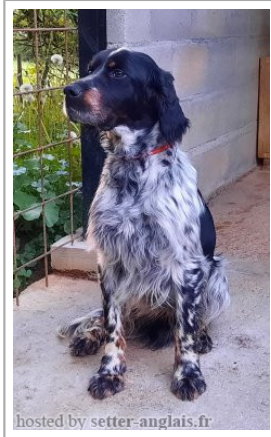

**NANO DE LA POVIXA llamada SUA**

2021-05-29 (M) LOE 2594129  
[fiche affixe](#)

hosted by setter-anglais.fr

<p>Père  <b>TILO DE ZUBIALDE</b>            2009-09-20 (M)            LOE 1924929            - bluebelton</p>  <p><b>ZUBIALDE</b></p>	<p><b>TILO</b> (M) LOE 1268843</p> <p><b>UDA DE ZUBIALDE</b> (F) LOE 1712795</p>	<p><b>MAMBO</b> (M) LOE 941203</p>	 <p><b>EUSKITZE DAMBA</b> (M)            LOE 577594</p> <p><b>OREKA EIXA</b> (F) LOE 546186</p>
<p>Mère  <b>KANPOGANE HAIZE</b>            2015-06-01 (F)            LOE 2273033            - tricolore</p> 	<p><b>KANPOGANE YANKI</b> (M) LOE 1641353 - tricolore</p> 	<p><b>KANPOGANE SEI</b> (M) LOE 1331490</p> 	 <p><b>KANPOGANE NAIK</b> (M) LOE 984110</p> <p><b>KANPOGANE PEPSI</b> (F) LOE 1229347</p>
<p><b>FANI DE SALLOBENTE</b> (F) LOE 1530762</p> 	<p><b>KANPOGANE NEUS</b> (F) LOE 984112</p> 	 <p><b>KANPOGANE HUR</b> (M) LOE - bluebelton</p> <p><b>KANPOGANE GARBI</b> 1996-08-08 (F)            LOE 476824 - bluebelton</p>	
<p><b>KANPOGANE POL</b> 1999-08-08 (M)            LOE 1179674 - bluebelton</p> 	 <p><b>KANPOGANE HUR</b> (M) LOE - bluebelton</p> <p><b>KANPOGANE GARBI</b> 1996-08-08 (F)            LOE 476824 - bluebelton</p>		
<p><b>PANA</b> (F) LOE 1206396</p> 	 <p><b>JEN DE PLAYABARRI</b> (M) LOE 681139 (Tr Cp E 01. Ch Pr F 01.Tr Pr F 0)</p> <p><b>EUSKAL MERA</b> (F) LOE 930456</p>		

Propriétaire : Gorka Ayestaran (690140945)  
 Sang italien (estimation) : 43 %