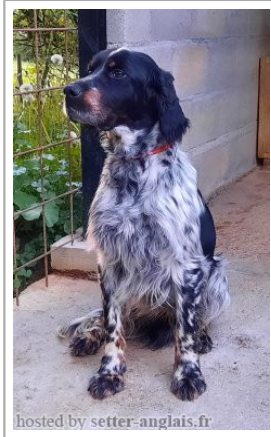

NANO DE LA POVIXA llamada SUA

2021-05-29 (M) LOE 2594129
[fiche affixe](#)

hosted by setter-anglais.fr

<p>Père TILO DE ZUBIALDE 2009-09-20 (M) LOE 1924929 - bluebelton</p>  <p>ZUBIALDE</p>	<p>TILO (M) LOE 1268843</p>	<p>MAMBO (M) LOE 941203</p>	 <p>EUSKITZE DAMBA (M) LOE 577594</p>
		<p>SATI (F) LOE 652370</p>	<p>OREKA EIXA (F) LOE 546186</p>
	<p>UDA DE ZUBIALDE (F) LOE 1712795</p>	<p>LAC DE LARRAÑAZUBI (M) LOE 787487</p>	 <p>KANPOGANE CAY (M) LOE 346122</p>
		<p>DENDABERRI GOLOSA (F) LOE 1512402</p>	<p>IDA (F) LOE 381972</p>
<p>Mère KANPOGANE HAIZE 2015-06-01 (F) LOE 2273033 - tricolore</p> 	<p>KANPOGANE YANKI (M) LOE 1641353 - tricolore</p> 	<p>KANPOGANE SEI (M) LOE 1331490</p> 	 <p>KANPOGANE NAIK (M) LOE 984110</p>
		<p>KANPOGANE NEUS (F) LOE 984112</p> 	<p>KANPOGANE PEPSI (F) LOE 1229347</p>
<p>FANI DE SALLOBENTE (F) LOE 1530762</p> 	<p>KANPOGANE POL 1999-08-08 (M) LOE 1179674 - bluebelton</p> 	<p>KANPOGANE GARBI 1996-08-08 (F) LOE 476824 - bluebelton</p>	 <p>KANPOGANE HUR (M) LOE - bluebelton</p>
		<p>PANA (F) LOE 1206396</p> 	<p>KANPOGANE GARBI 1996-08-08 (F) LOE 476824 - bluebelton</p>
			 <p>JEN DE PLAYABARRI (M) LOE 681139 (Tr Cp E 01. Ch Pr F 01.Tr Pr F 0)</p>
			<p>EUSKAL MERA (F) LOE 930456</p>