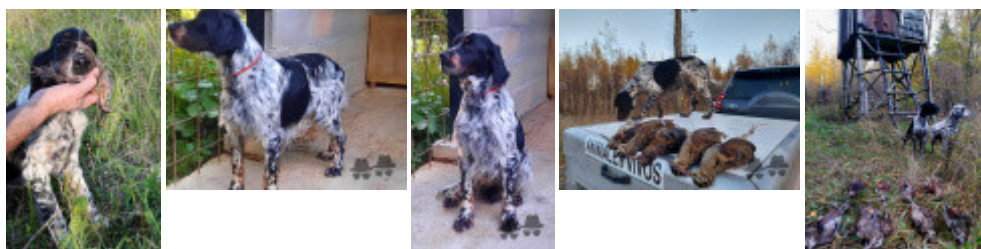

Taux de consanguinité (estimation) : 4.4 %

KANOPOGANE CAY (4 X 5,5,5,5,6,6,7) : 0.020508
RIO DE SOROAN (5,5 X 6,6,6,6,6,6,7,7,7,8,8) : 0.011475
SATI DE LARRANAZUBI (5 X 6,6,7,7,8) : 0.003174
NEGU (6,6 X 7,7,7,7,8,8,8,8) : 0.001465
BRINGWOOD BARNEY (6,6 X 7,7,7,7,8,8,8,8) : 0.001465
URKI DE LARRANAZUBI (5 X 6,6,6,6,7,7,7,8,8) : 0.001221
PALU' (6 X 5) : 0.000977
DECOR LOT (7,7,8,8 X 7,8,8,8) : 0.000854
LEM DEL RESEGONE (7,8,8 X 7,7,8) : 0.000610
ROYAL SILA (5 X 8) : 0.000275
GAETANO DEL BINARIO (5 X 8) : 0.000244
POSTERNPARK JAMIE (6 X 7,7,8,8,8,8) : 0.000244
NORMA DEL CENTRO MARCHE (6 X 8,8) : 0.000244
DEDIPE DE RICOTTE (6 X 7,7,8,8,8,8) : 0.000244
SHARBERRY LILLY (7,7,8 X 8,8,8,8,8,8) : 0.000183
DUN DEL MESCHIO (7,8,8,8 X 8) : 0.000153
ROYAL MOZART (6 X 8) : 0.000122
QUEEN DU MONT BILY (7,8 X 8,8) : 0.000061

Note : les données ne sont pas garanties. Elles ont été entrées par les membres sans garantie d'exactitude.