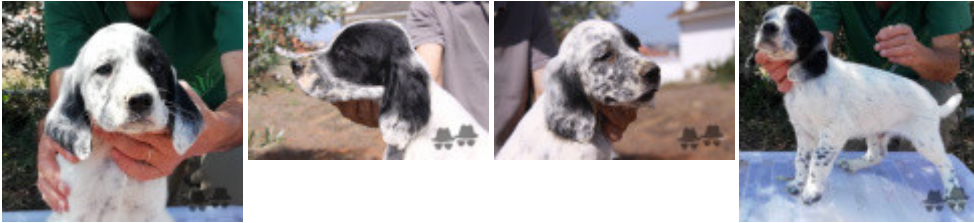

Eleveur : João Cordovil (DE SAFARA) / Propriétaire : Fernando Subtil (agsubtil@gmail.com)
Puce : 620098500192913
Sang italien (estimation) : 37 %
Estimation des points au pédigrée : 3

Note : les données ne sont pas garanties. Elles ont été entrées par les membres sans garantie d'exactitude.