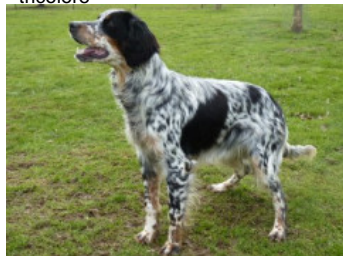

HORUS DE TORLHAK 1992-07-10
(M) LOF 114428/17026 (TAN, 1er choix) -
bluebelton

DJANGO DU RIO COROLLAN
1988-03-03 (M) LOF 94391/13221
(CH.T. CHA CHP) - bluebelton

**FOUGUE DU CHEMIN DE
VERNATEL** 1990-04-20 (F) LOF
103174/17624 - bluebelton

OCEANE DU VALLON DE BEAUDINI
1998-04-30 (F) LOF 143521/26873 -
tricolore

**IDO DE LA MAZORRA
dit IRUN** 1993-07-05
(M) LOF
123995/17830 (TR, CH
CS) - bluebelton

JOLIE DE LA PLUME DU PÉVÈLE
1994-07-21 (F) LOF 125167/23721 -
bluebelton

ROCCO 2000-07-15 (M) LOF
155854/25563 - tricolore

MATCH DE CASTEL LERN
1996-04-23 (M) LOF 133257/20315 -
tricolore

**COW BOY DES
RIVES DE
L'ESTRIGON**
1987-05-30 (M)
LOF 91056/12289
(CHQC CH.T. CHP CHA TR) - lemon

IDOLE 1993-12-02 (F) LOF
120952/21094 - bluebelton

JOCKER DE CARBONAT 1994-04-23
(M) LOF 124993/18384 - tricolore

IÉNA 1993-09-01 (F) LOF
120814/21575 - tricolore

Mère
EVE
2009-05-31 (F)
LOF 203812/40782
- tricolore