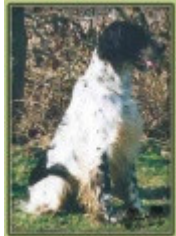

MAIKA DE TORLHAK

2016-08-20 (F) LOF 246966
Couleur : Noi. Mar.Fau. PBl.Env.Mou. (tricolore)
[fiche affixe](#)

Père
ALASKA DE TORLHAK
2005-11-19 (M)
LOF 184397/30282
- tricolore

MELCHIOR FIGAROL 1996-10-01 (M)
LOF 135434/21268 - bluebelton