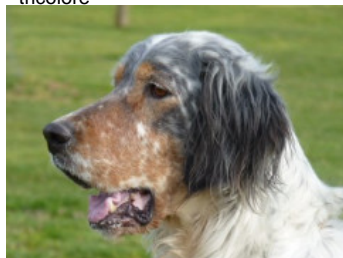

MAIKA DE TORLHAK

2016-08-20 (F) LOF 246966
Couleur : Noi. Mar.Fau. PBl.Env.Mou. (tricolore)
[fiche affixe](#)

Père
ALASKA DE TORLHAK
2005-11-19 (M)
LOF 184397/30282
- tricolore

MELCHIOR FIGAROL 1996-10-01 (M)
LOF 135434/21268 - bluebelton