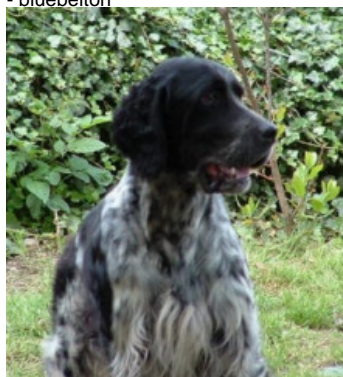

FAUST DU MILOBRE DE BOUISSE

2010-06-10 (M) LOF 210475
 Couleur : Noir. PBI.Env.Mou. (bluebelton)
[fiche affixe](#)

Père
ARSÈNE DE L'ECHO DE LA FORET
 dit NOUNOU
 2005-05-28 (M)
 LOF 181761/29730
 (TR)
 - bluebelton