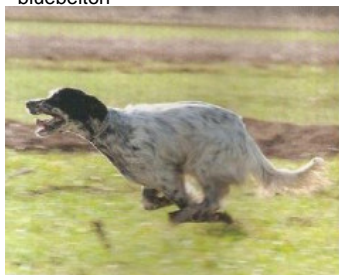

EUSKITZE KASKABAR dit KAS

2011-06-30 (F) LOE 2037788
 Couleur : Blanco y naranja (lemon)
[fiche affixe](#)

Père
PICASSO
 2007-07-02 (M)
 LOI LO0864657
 (Camp. Soc., CH GQ, Camp. Ripr., Ch. Int. Lav.)
 - bluebelton