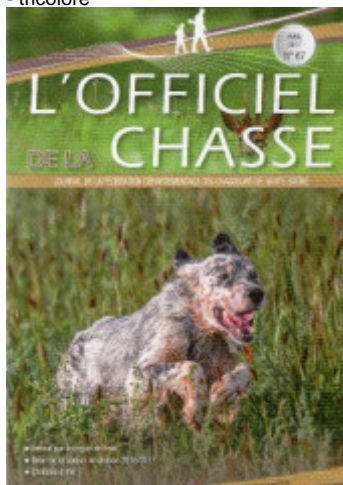

ROX DIT SCAMP

2020-04-29 (M) LOF 273742

Couleur : Fau. PBl.Env.Tru. (lemon)

Père
HUGO DES BRUYERES AUX MORDOREES
 2012-05-25 (M)
 LOF 221712/38906
 - tricolore

AKIM DU HAUT DE COUBLUCQ
 2005-02-14 (M) LOF 179650/30578
 (TR, CH A, CH GS) - lemon