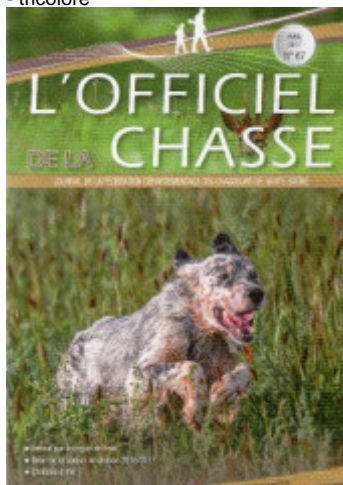

REX

2020-04-29 (M) LOF 273743

Couleur : Fau. PBl.Env.Tru. (lemon)

Père
HUGO DES BRUYERES AUX
MORDOREES
2012-05-25 (M)
LOF 221712/38906
- tricolore

AKIM DU HAUT DE COUBLUCQ
2005-02-14 (M) LOF 179650/30578
(TR, CH A, CH GS) - lemon

RAUL DE LA MUNIA 2000-08-15 (M)
LOF 157086/25614 (TR, CH A, CH P, CH
T) - lemon

ZIBEL 1997-05-23 (M)
LOI LO9814304 (Ch IT Ch
IT B) - liver

HAPPY DE LA
MUNIA 1992-06-28
(F) LOF
115034/19917 (TR,
CH T) - tricolore

SCOTIE DU HAUT DE COUBLUCQ
2001-12-09 (F) LOF 163035/31915
(TR) - tricolore

IBOS DU VAL
BARREAU
1993-08-20 (M) LOF
120246/17836 (TR,
CH A) - tricolore

D'JENNA DES BRUYERES AUX
LONGS BECS 2008-05-01 (F) LOF
197791/39545 (TAN) - tricolore

RAPATA POUF DES FORÊTS
CORRÉZIENNES 2000-06-05 (M)
LOF 156294/24778 (CHA -TR) -
Noir.PBl.Env.

NUTS DES FORÊTS
CORRÉZIENNES 1997-07-02 (M)
LOF 140202/23434 (TAN) - bluebelton

OFIRA 1998-01-08 (F)
LOF 148825/26602
(CHP TR) - lemon

SYONNA DES BRUYERES AUX
LONGS BECS 2001-07-28 (F) LOF
161105/30949 - lemon

MEO DE
L'OREE DU
BOIS
BECASSES
1996-04-20
(M) LOF 133093/20867 (CHP CHA TR) -
lemon

NACRE DES
BRUYERES AUX
LONGS BECS
1997-01-05 (F) LOF
136525/25264 (TAN) -
lemon