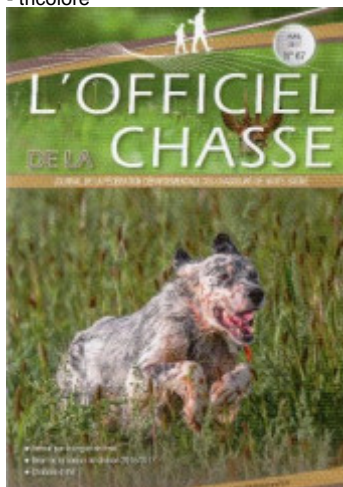

ROCKY

2020-04-29 (M) LOF 273745

Couleur : Fau. PBl.Env.Tru. (lemon)

Père
HUGO DES BRUYERES AUX MORDOREES
 2012-05-25 (M)
 LOF 221712/38906
 - tricolore

AKIM DU HAUT DE COUBLUCQ
 2005-02-14 (M) LOF 179650/30578
 (TR, CH A, CH GS) - lemon