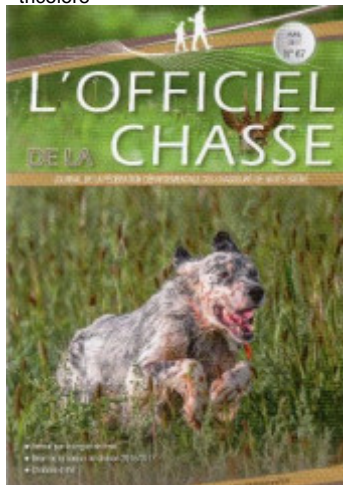

RUSTY I

2020-04-29 (M) LOF 273739/46424

Couleur : Fau. PBl.Env.Tru. (lemon)

Père

HUGO DES BRUYERES AUX MORDOREES

2012-05-25 (M)

LOF 221712/38906

- tricolore

AKIM DU HAUT DE COUBLUCQ

2005-02-14 (M) LOF 179650/30578

(TR, CH A, CH GS) - lemon

RAUL DE LA MUNIA 2000-08-15 (M)

LOF 157086/25614 (TR, CH A, CH P, CH T) - lemon

ZIBEL 1997-05-23 (M)
LOI LO9814304 (Ch IT Ch IT B) - liver

HAPPY DE LA MUNIA 1992-06-28 (F) LOF 115034/19917 (TR, CH T) - tricolore

IBOS DU VAL BARREAU 1993-08-20 (M) LOF 120246/17836 (TR, CH A) - tricolore

SCOTIE DU HAUT DE COUBLUCQ

2001-12-09 (F) LOF 163035/31915 (TR) - tricolore

OLYNTHÉ DE CAZAOUS 1998-02-10 (F) LOF 141915/25873 (TR, CH A, CH P, CH T) - lemon

D'JENNA DES BRUYERES AUX LONGS BECS

2008-05-01 (F) LOF 197791/39545 (TAN) - tricolore

RAPATA POUF DES FORÊTS CORRÉZIENNES

2000-06-05 (M) LOF 156294/24778 (CHA -TR) - Noir.PBl.Env.

NUTS DES FORÊTS CORRÉZIENNES

1997-07-02 (M) LOF 140202/23434 (TAN) - bluebelton

OFIRA 1998-01-08 (F) LOF 148825/26602 (CHP TR) - lemon

SYONNA DES BRUYERES AUX LONGS BECS

2001-07-28 (F) LOF 161105/30949 - lemon

MÉO DE L'OREE DU BOIS BECASSES 1996-04-20 (M) LOF 133093/20867 (CHP CHA TR) - lemon

NACRE DES BRUYERES AUX LONGS BECS 1997-01-05 (F) LOF 136525/25264 (TAN) - lemon