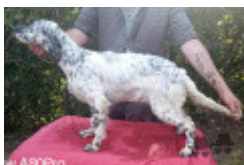

Puce : 250268743869325
Sang italien (estimation) : 80 %
Estimation des points au pédigrée : 38

Taux de consanguinité (estimation) : 1.8 %

ROMANCE DU VAL DU RUTH (5,6 X 4) : 0.006775
FIERO (6,7 X 4,5) : 0.004395
RADENTIS GIAN (7,8,8,8,8 X 6,7,8) : 0.001312
RADENTIS SBRANCO (6,6 X 7,7) : 0.000977
DECOR LOT (8,8,8,8,8 X 7,8,8,8,8,8) : 0.000916
LAZZI DE MALAUSE (6,7 X 5,6) : 0.000732
ROYAL MOZART (7,8,8,8 X 7,7,8) : 0.000458
RADENTIS BORG (7,7,7,7 X 8,8,8) : 0.000427
CRISMANI ATOS (8,8,8 X 6,7,8) : 0.000427
DEM (8,8,8 X 8,8,8,8) : 0.000366
RADENTIS ALA (6 X 7) : 0.000244
ARNO (7,8 X 5,6,7) : 0.000183
GEX DU VAL DU RUTH (7,7,8,8 X 6,6,7) : 0.000183
LERRY (8 X 6) : 0.000122
FRANCINI'S ASTON (8 X 7) : 0.000061
ODE DEL SOLE (8 X 7) : 0.000061
FRANCINI'S DIEGO (7 X 8) : 0.000061
DUN DEL MESCHIO (8 X 8) : 0.000031
AMBO DEL VARO (8 X 7,8,8) : 0.000031
FRANCINI'S RAS (8 X 8) : 0.000031
RUDY DEL DIANELLA (8 X 8) : 0.000031
AOSTE DE KERFEUIL (8,8,8 X 7,7,7,8) : 0.000031
ZELINDA (8 X 8) : 0.000031

Note : les données ne sont pas garanties. Elles ont été entrées par les membres sans garantie d'exactitude.