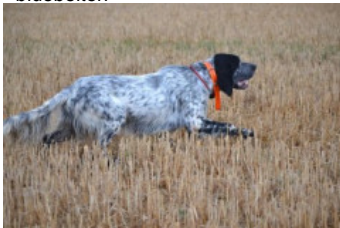

STELLA DES ECHOS DES PILARDS

2021-07-11 (F) LOF 274778
 Couleur : Noi.PBl.Env (bluebelton)
[fiche affixe](#)

Père
OPIUM DE FEUNTEUN BLEIS
 2018-02-08 (M)
 LOF 254372/43370
 (TAN, TR, TR GQ, CH IT, CH NE)
 - bluebelton