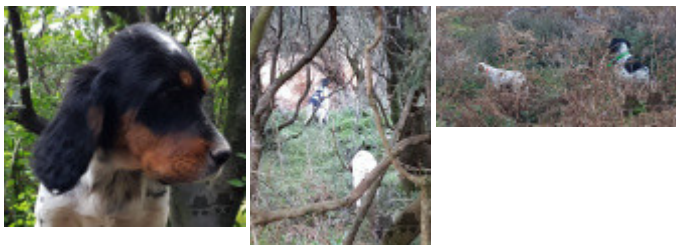

Eleveur : Pietro Eni / Propriétaire : Pietro Eni
Taille : 58 cm
Estimation des points au pédigrée : 12

Taux de consanguinité (estimation) : 1 %

VEGA (5 X 4) : 0.004150
GUFO DI VAL DI CHIANA (6,8 X 7,7,7,8,8) : 0.000977
NERO (7,8 X 6,6,6,7,7) : 0.000916
RADENTIS SBRANCO (6,7,7,7,8 X 7) : 0.000671
NEGUS (7 X 7,7,7,8,8,8,8,8,8) : 0.000610
ARNO (7,7,7,8,8 X 7) : 0.000488
PICENUM UNGA (7,7,8 X 7) : 0.000305
DECOR LOT (7,7,8,8,8,8 X 8) : 0.000275
RADENTIS GIAN (7,7,8,8,8,8 X 8) : 0.000275
ROYAL MOZART (6,7,8,8 X 8) : 0.000244
FRANCINI'S LUCA (8,8,8 X 8,8) : 0.000183
VERA (7 X 6,7) : 0.000122
GAETANO DEL BINARIO (8 X 7,8) : 0.000092
KELLI (8 X 7,7,7,8,8,8) : 0.000092
RADENTIS BORG (7,7,8,8,8 X 8) : 0.000061
RALF DEL DIANELLA (8 X 8,8) : 0.000061
NORD DI VAL DI CHIANA (8 X 7,7,8,8) : 0.000061
STAR (8,8,8 X 8) : 0.000031
FRANCINI'S SALLY (8 X 8) : 0.000031