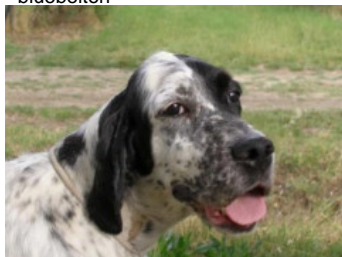

ZAR DEI LADERCHI 1993-01-10 (M)
LOI ST478983 - tricolore

DEA OD BENCICA 1992-11-18 (F)
LOI ST554772 - bluebelton

LEM OD BENCICA (M) JR-44366

FENI OD BENCICA (F) JR-44006

Mère
ASIA DEI LADERCHI
1996-03-23 (F)
LOI ST554774
- bluebelton