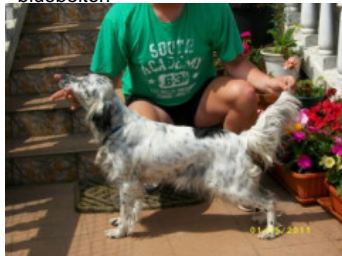

PORTU PAGASARRI 2000-04-18 (M)
LOE 1196502 - lemon

PALU' 1993-09-04 (M) LOE 662202 (Tr GQ) - lemon

RADENTIS GIAN
1983-01-02 (M) LOI ST258470 (Ch. Ital. Lav., Ch. Int. Lav., Camp. Ripr.) - lemon

SWING DELLA VECCHIA IRLANDA
1984-08-01 (F) LOI ST295020 (Ch L) - lemon

LIY OD BENCICA (M) LOE 522104

DAMA PAGASARRI (F) LOE 360208

MAIA PAGASARRI 1997-01-09 (F)
LOE 851676 - lemon

KIM DE PLAYABARRI (M) LOE 733868

PALU' 1993-09-04 (M) LOE 662202 (Tr GQ) - lemon

LUNA OD BENCICA (F) LOI JR44368

DERK PAGASARRI (M) LOE 360206

GARAC DE PLAYABARRI (F) LOE 480889

IDARGA-KO DANA (M) LOE 1399090

JEFF DE PLAYABARRI (M) LOE 0669037 (Tr (FR96))

LIY OD BENCICA (M) LOE 522104

FURIA DEL VALLE DE MENA (F)
LOE 0476811

BRIGITTE DE LOS PINILLOS (F)
LOE 891694

FIEKO PAGASARRI (M) LOE 441164

PAZ DE PERRERAS JAY (F) LOE 451906

IDARGA-KO EDER (F) LOE 1418820

KEN 1998-05-10 (M) LOE 1167659
(Champion, Trialer GQ) - lemon

ARNO 1988-04-17 (M) LOI ST374735 (Ch. Int. Lav., Camp. Ripr., Ch. Ital. Lav.) - lemon

KIRA 1994-09-15 (F) LOI ST509809 - lemon

XARMA DE OIANGUREN (F) LOE 1203221

RADENTIS D'ESPANA
1995-05-22 (M) LOE 990823 (Ch IT B, Ch GQ) - lemon

NORA DE OIANGUREN (F) LOE 803509

Mère
ASTI
2006-09-06 (F)
LOE 1667907
- bluebelton