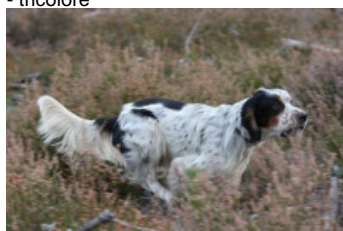

SHREK DE L'ARTZ

2021-05-29 (M) LOF 275239

Couleur : Noi. Mar.Fau. PBl.Env.Mou. (tricolore)

[fiche affixe](#)

VITO DU VAL CLAIR 2004-09-15 (M)
LOF 178361/29233 (TR, CH P) -
tricolore

Père
GWENTO DE L'ARTZ
2011-09-24 (M)
LOF 219417/37514
(TAN, TR, CH CS, CH IB)
- tricolore