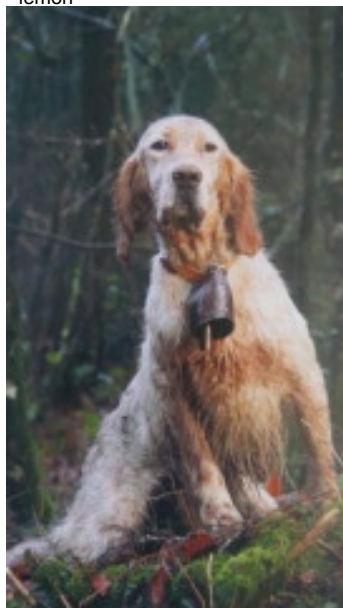

SAYA 2 DE ROC'H KIRIO

2021-07-13 (F) LOF 275576/56398

Couleur : Fau. PBl.Env. (lemon)

[fiche affixe](#)

Père
HUGH II DE L'ECHO DE LA FORET
 2012-06-08 (M)
 LOF 222626/37691
 (TR CH.T. CH-FTP CHITF CHCFR CH-FGT TRGQ)
 - lemon